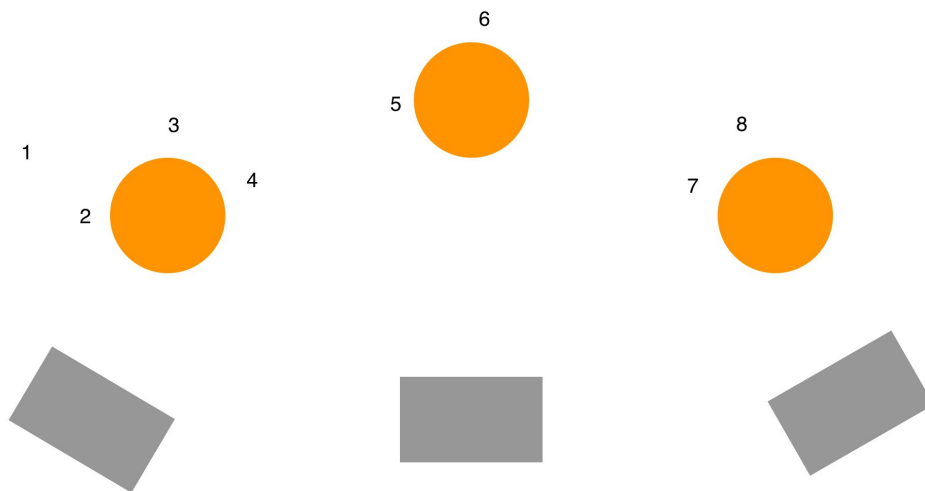

Sidikiba Coulibaly Trio

Patch micros

n°	instrument	capteur	insert	remarque	fourni par l'artiste
1	guitare Vincent	Di box active	compress		
2	peau djembé	XLR	compress	<i>phantom</i>	v
3	basse djembé	Shure Beta 91		<i>phantom</i>	
4	voix Vincent	SM 58 ou équivalent			
5	voix Sidikiba	XLR	compress	<i>HF</i>	v
6	simbi	XLR	compress	<i>HF</i>	v
7	guitare Samba	Di box active	compress		
8	jeli ngoni	XLR	compress	<i>phantom</i>	

JARDIN

COUR

PUBLIC